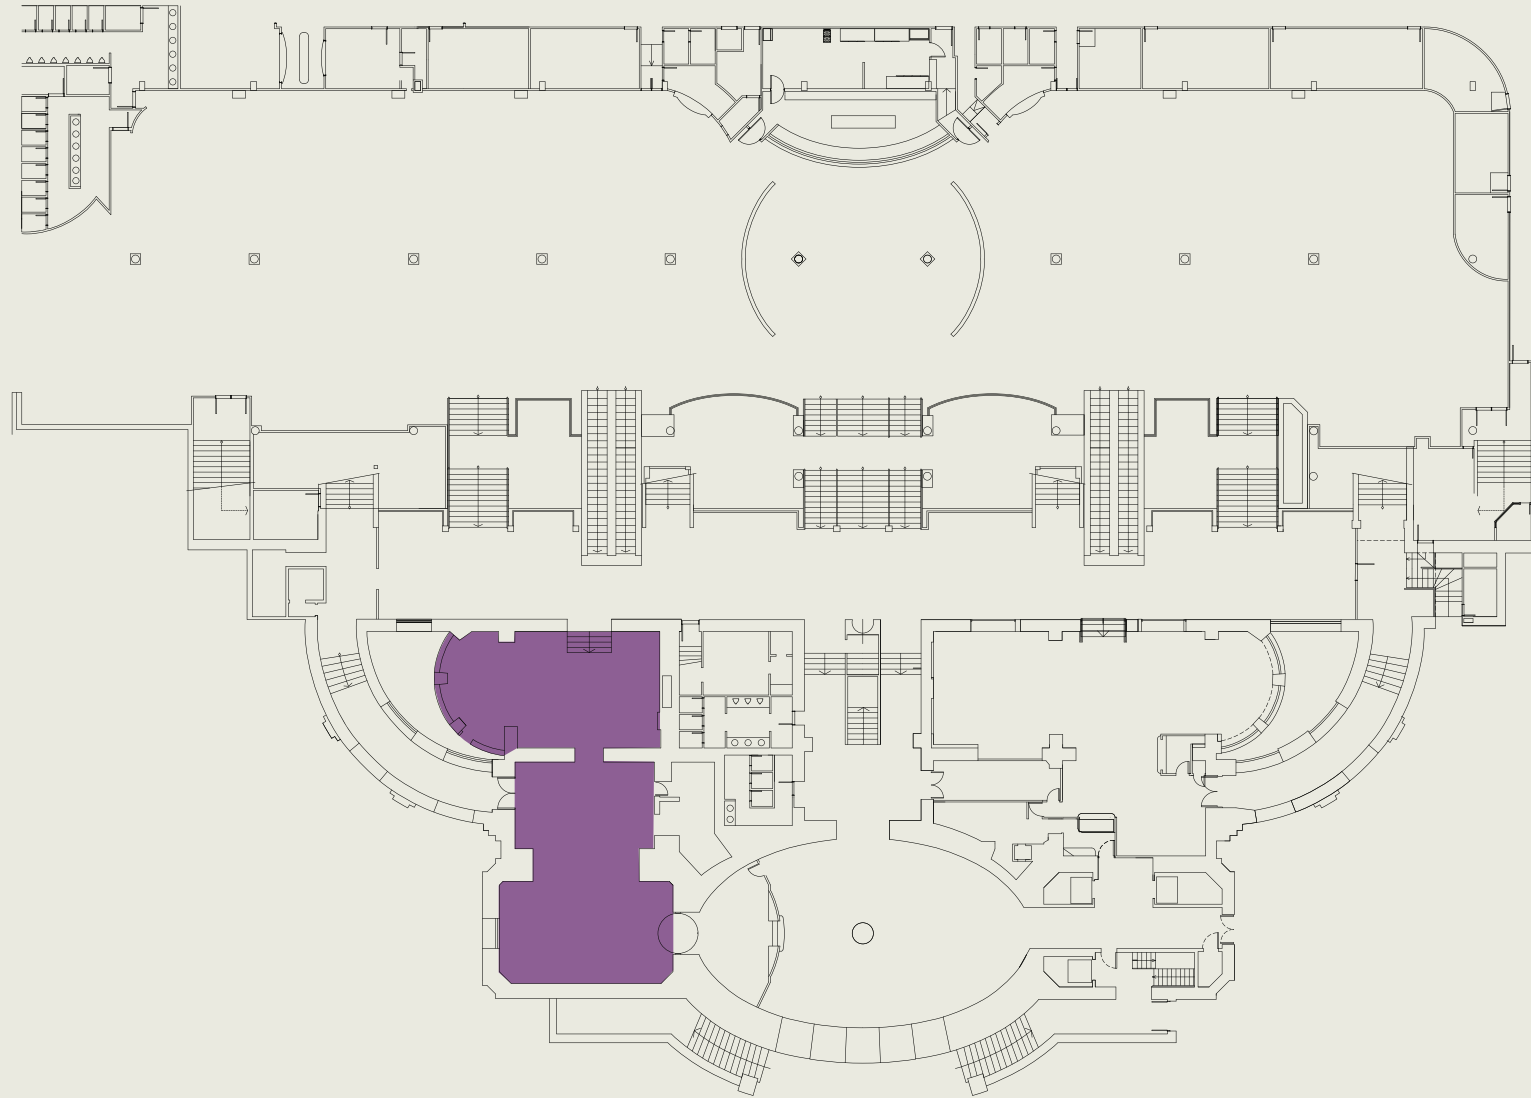

SALÓN TORTEROLO

Sala de Slots Tribuna Oficial

Ruletas Electrónicas

Nivel: Planta Baja